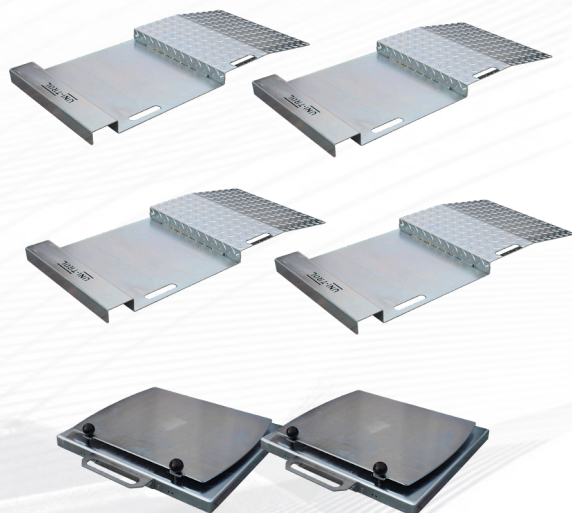

Komplet najazdów i płyt rozprężnych

Zestaw składa się z następujących pozycji:

- [zestaw najazdów VIS-AK010 - 2kpl.](#)
- [płyta rozprężająca VIS-AK015 - 2szt.](#)

W zestawie nie ma obrotnic ponieważ są one na standardowym wyposażeniu geometrii VISIONLITH